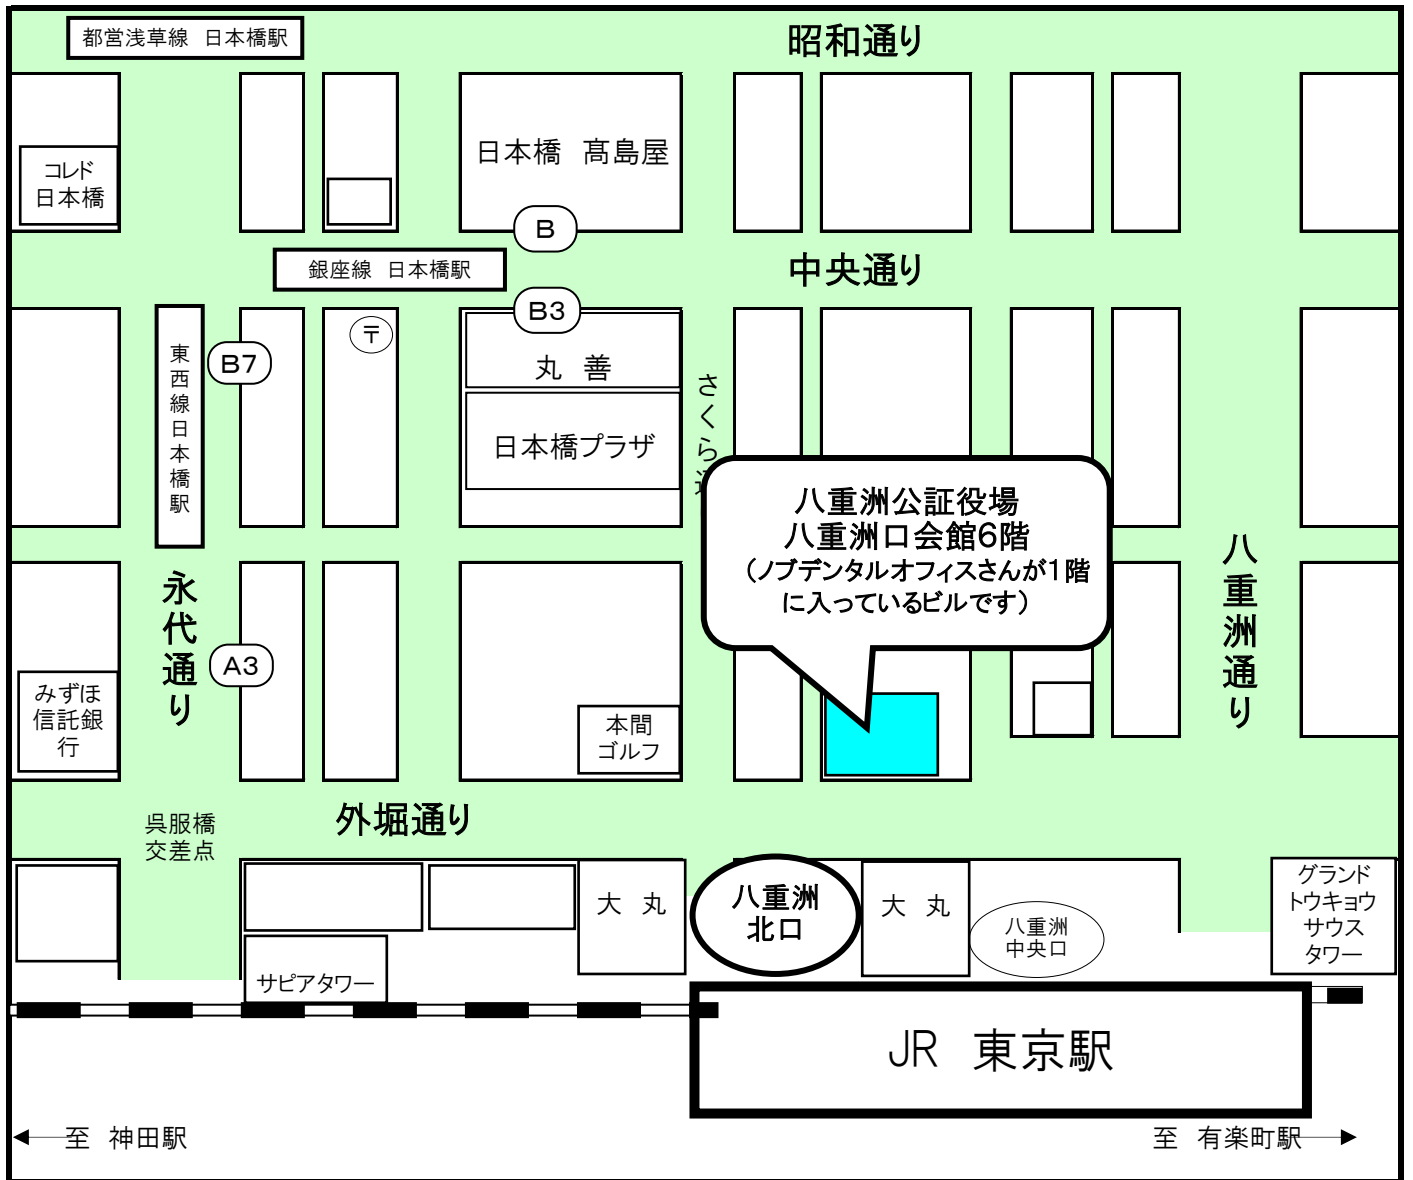

八重洲公証役場のご案内

最寄駅

- J R 東京駅 八重洲北口 徒歩1分
- 東京メトロ銀座線 日本橋駅 B3出口 徒歩4分
- 東京メトロ東西線 日本橋駅 A3出口 徒歩4分
- 都営 浅草線 日本橋駅